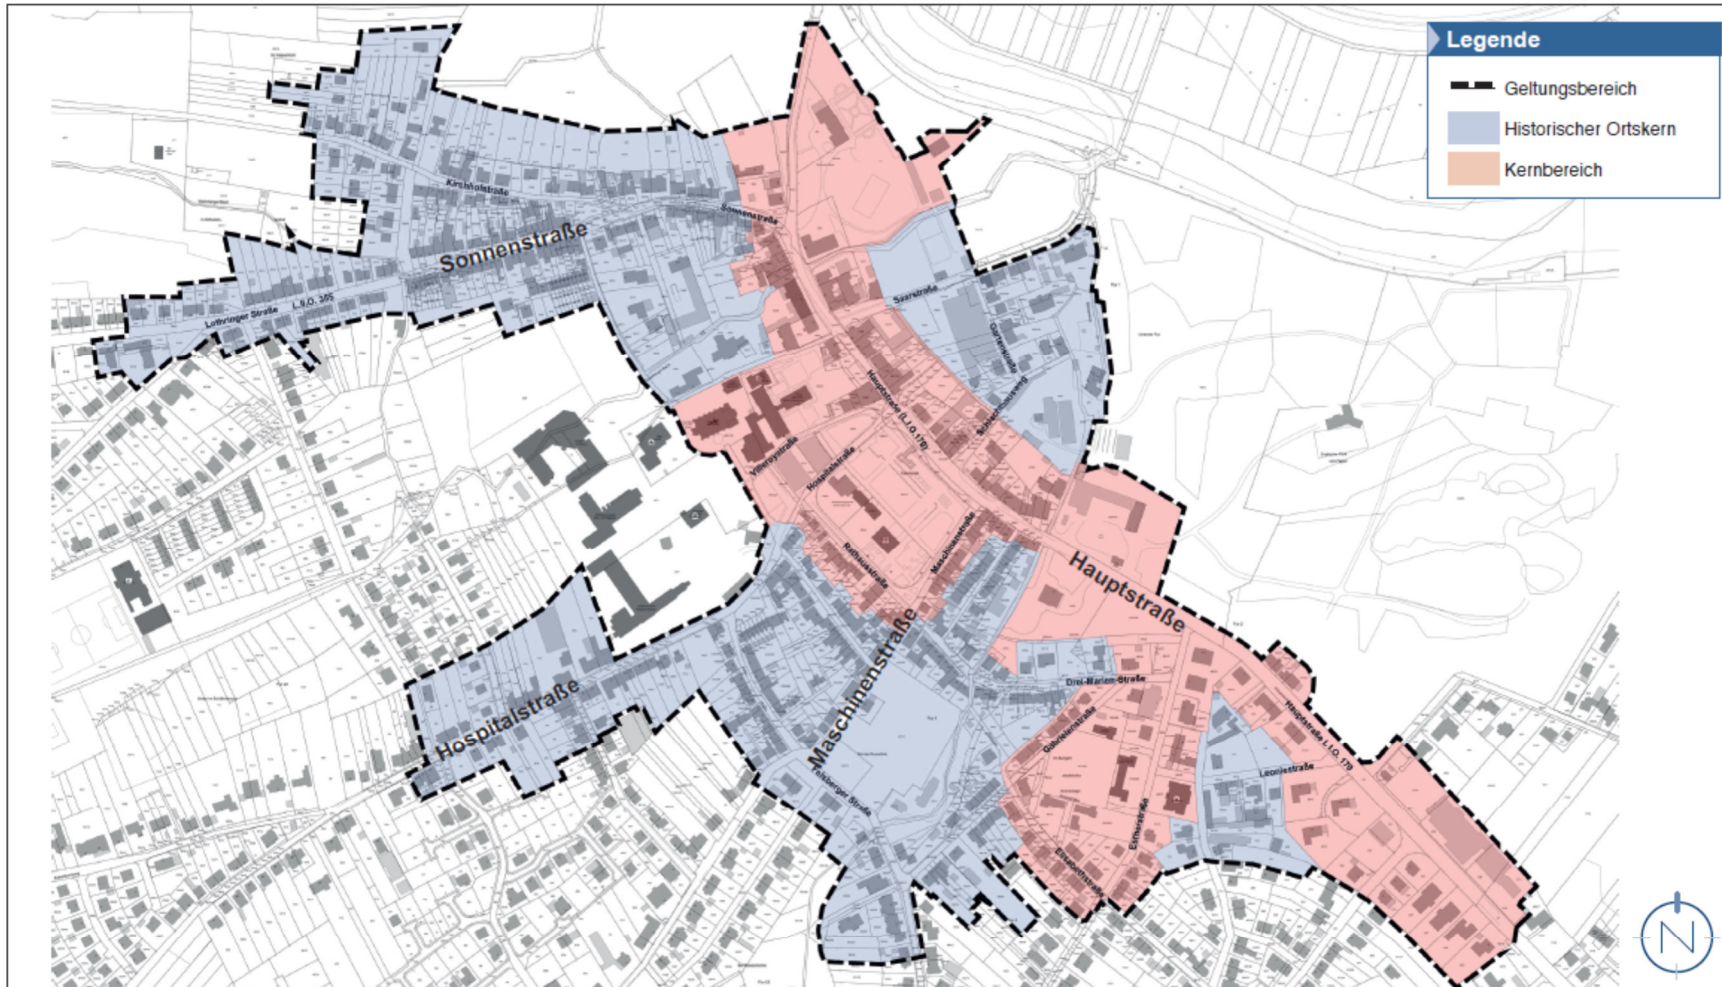

## Lageplan, o.M.

Geltungsbereich der Werbeanlagen- und Warenautomatensatzung „Historisches Wallerfangen“ in der Gemeinde Wallerfangen, Ortsteil Wallerfangen

Quelle: LVGL; Bearbeitung: Kernplan; Stand: April 2020